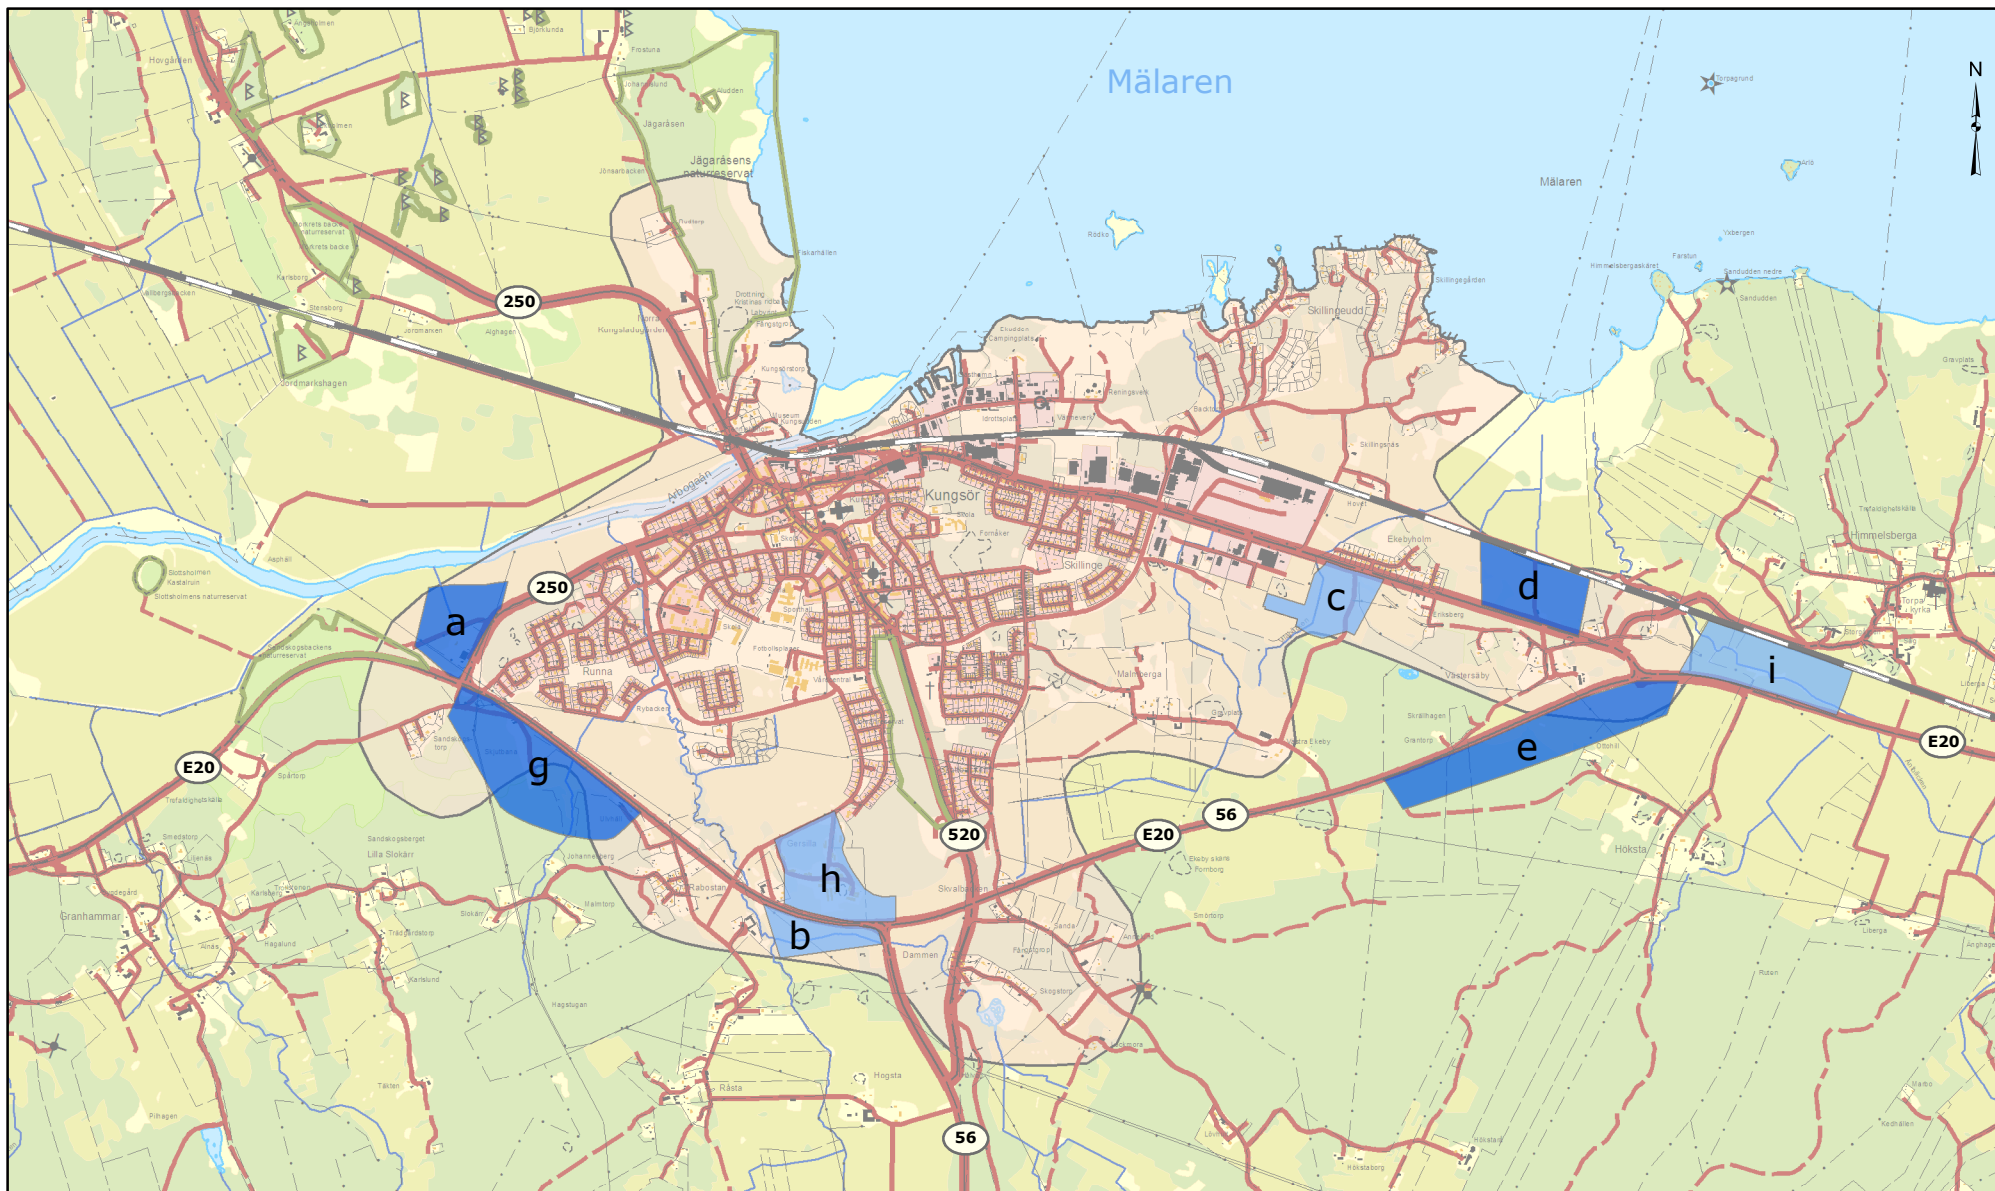

## 6 - Möjliga verksamhetsområden i Valskog

### Teckenförklaring

-  Områden som föreslås bli prioriterade i ett första skede
-  Områden som föreslås bli utvecklade på längre sikt

© Kungsörs kommun och Lantmäteriet

0 375 750 1 500 Meter

## Teckenförklaring

-  Områden som föreslås bli prioriterade i ett första skede
-  Områden som föreslås bli utvecklade på längre sikt
-  Kungsörs kommuns ställningstagande om tätortsavgränsning av Kungsörs tätort